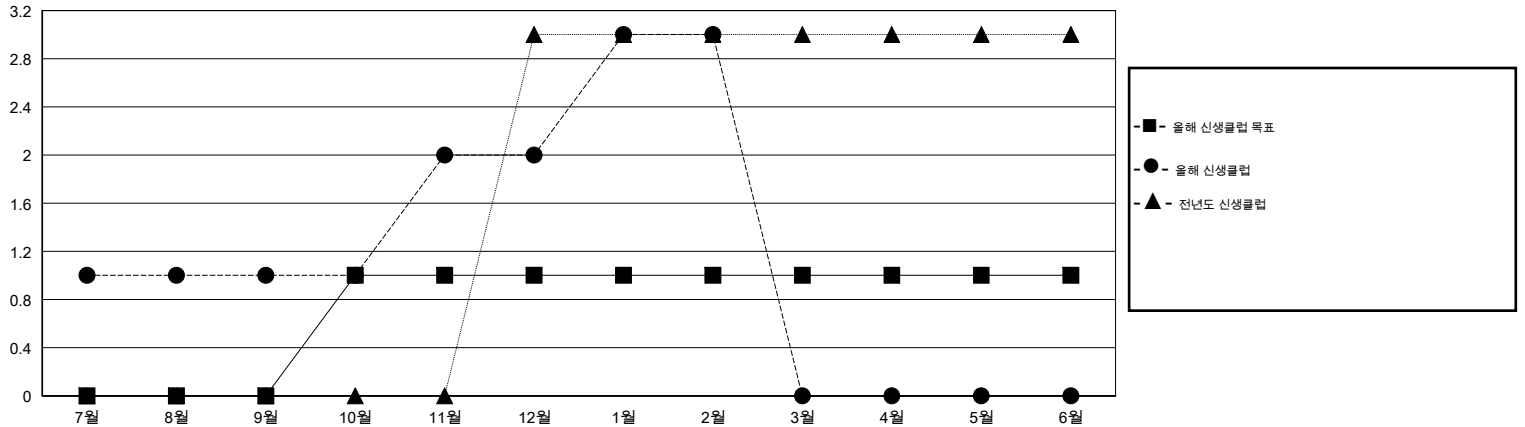

# MONTHLY MEMBERSHIP PROGRESS REPORT

District 354 D

Results as of: 2/28/2015

GMT: JUNG YUL CHOI

장소 REPUBLIC OF KOREA

현장지역 GMT 5

클럽					회원 1인당				
결과- 2014-2015					결과- 2014-2015				
사분기	신생클럽 목표	신생클럽	해산된 클럽	순 증감/감소	사분기	신입회원 목표	추가된 차터 및 신입 회원	퇴회 회원	순 증감/감소
7월/8월/9월	0	1	3	-2	7월/8월/9월	100	271	179	92
10월/11월/12월	1	1	1	0	10월/11월/12월	-50	250	304	-54
1월/2월/3월	0	1	0	1	1월/2월/3월	250	276	59	217
4월/5월/6월	0	0	0	0	4월/5월/6월	-150	0	0	0

목표 및 누적 신생클럽 수

목표 및 누적 회원수

해산된 클럽: 4	1명 이상의 신입회원을 등록한 147 CLUBS OF 204	성별 분포
		남성 4,197 (70.87%)
		여성 1,725 (29.13%)
퇴회회원	<a href="#">여기에 클릭하여 현황보고 내용 검토</a>	가족단위 회원 35
작고 8		세대주 15
클럽해산 21		비 세대주 20
기타 513		
합계 542		