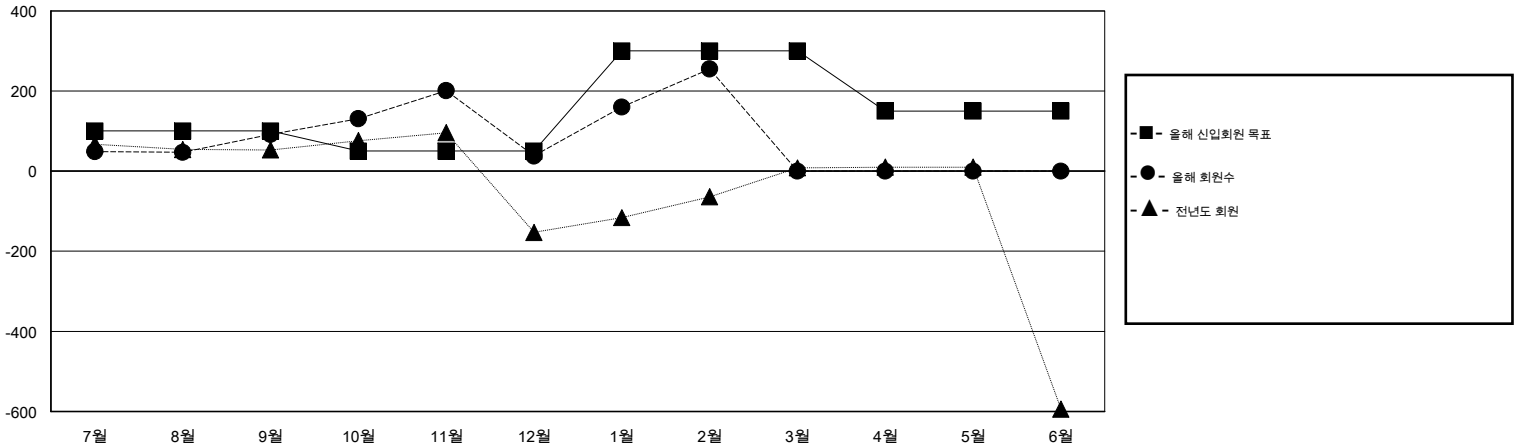

# MONTHLY MEMBERSHIP PROGRESS REPORT

District 354 D

Results as of: 2/28/2015

GMT: JUNG YUL CHOI

장소 REPUBLIC OF KOREA

현장지역 GMT 5

클럽					회원 1인당				
결과- 2014-2015					결과- 2014-2015				
사분기	신생클럽 목표	신생클럽	해산된 클럽	순 증감/감소	사분기	신입회원 목표	추가된 차터 및 신입 회원	퇴회 회원	순 증감/감소
7월/8월/9월	0	1	3	-2	7월/8월/9월	100	271	179	92
10월/11월/12월	1	1	1	0	10월/11월/12월	-50	250	304	-54
1월/2월/3월	0	1	0	1	1월/2월/3월	250	276	59	217
4월/5월/6월	0	0	0	0	4월/5월/6월	-150	0	0	0

목표 및 누적 신생클럽 수

목표 및 누적 회원수

해산된 클럽: 4	1명 이상의 신입회원을 등록한 147 CLUBS OF 204	성별 분포
		남성 4,197 (70.87%)
		여성 1,725 (29.13%)
퇴회회원	<a href="#">여기에 클릭하여 현황보고 내용 검토</a>	가족단위 회원 35
작고 8		세대주 15
클럽해산 21		비 세대주 20
기타 513		
합계 542		